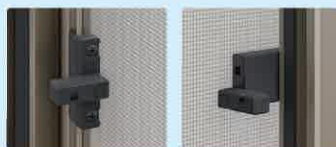

網を樹脂でコーティングして強度をアップ

普通のネット

網目ズレあり

ペットネット

網目ズレなし

POINT 1 破れにくい、ズレにくい

樹脂でコーティングしているため、
ペットがツメで引っかいても、破れにくく、
網目がズレにくい構造です。

POINT 2 ペットに優しい

樹脂でコーティングしているため、
ツメが引っかかりにくく、ペットにも安心です。

〈オプション〉

後付けの網戸ストッパーで
飛び出しの抑制も

網戸の縦框に網戸ストッパーを取付ける
ことで、網戸の動きを制限することが可能。
ペットの不意な飛び出しを抑え、安全性に
配慮しています。

内障子側

外障子側

／ 猫ちゃんの脱走防止に! ／

■ 網戸

ご自宅の壁を有効活用して、人にとっても、愛猫にとっても、快適な空間が作れます。

Point 1 個性に合わせて楽しさ無限大。

猫の年齢や性格に合わせてマグネットパーツを自由に換えられるから、いくつになっても、いつまでも飽きずに遊べます。

Point 2 インテリア空間手軽に、すっきり。

壁パネルを取り付けるだけで、ご自宅の壁がキャットウォークに。簡単・手軽に、後付けでもすっきりと設置できます。

Point 3 猫にもやさしい、可愛いデザイン。