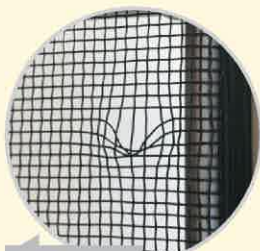

網を樹脂でコーティングして強度をアップ

普通のネット

網目ズレあり

ペットネット

網目ズレなし

POINT 1 破れにくい、ズレにくい

樹脂でコーティングしているため、
ペットがツメで引っかいても、破れにくく、
網目がズレにくい構造です。

POINT 2 ペットに優しい

樹脂でコーティングしているため、
ツメが引っかかりにくく、ペットにも安心です。

〈オプション〉

後付けの網戸ストッパーで
飛び出しの抑制も

網戸の縦框に網戸ストッパーを取付ける
ことで、網戸の動きを制限することが可能。
ペットの不意な飛び出しを抑え、安全性に
配慮しています。

内障子側

外障子側

／ 猫ちゃんの脱走防止に! ／

■ 網戸

ご自宅の壁を有効活用して、人にとっても、愛猫にとっても、快適な空間が作れます。

Point 1 個性に合わせて楽しさ無限大。

猫の年齢や性格に合わせてマグネットパーツを自由に換えられるから、いくつになっても、いつまでも飽きずに遊べます。

Point 2 インテリア空間手軽に、すっきり。

壁パネルを取り付けるだけで、ご自宅の壁がキャットウォークに。簡単・手軽に、後付けでもすっきりと設置できます。

Point 3 猫にもやさしい、可愛いデザイン。