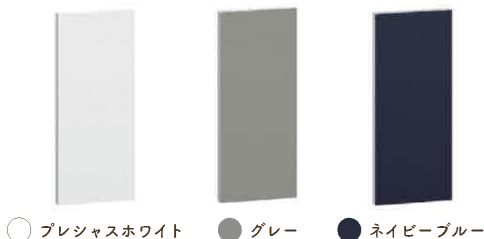

ご自宅の壁を有効活用して、人にとっても、愛猫にとっても、快適な空間が作れます。

Point 1 個性に合わせて楽しさ無限大。

猫の年齢や性格に合わせてマグネットパーツを自由に換えられるから、いくつになっても、いつまでも飽きずに遊べます。

Point 2 インテリア空間手軽に、すっきり。

壁パネルを取り付けるだけで、ご自宅の壁がキャットウォークに。簡単・手軽に、後付けでもすっきりと設置できます。

Point 3 猫にもやさしい、可愛いデザイン。

猫壁マグネットパーツは、猫にもやさしい、丸みを帯びたデザイン。フェルト生地の心地よい肌触りで、見た目にもかわいい仕上がりです。

壁パネル ラインアップ

幅 : 900mm
長さ : 1,200mm
厚さ : 3.1mm
¥25,000

幅 : 900mm
長さ : 2,400mm
厚さ : 3.1mm
¥45,000

お問い合わせ先

株式会社スマイル・ホーム九州

代表取締役 仲井・敦

(代表電話) 097-573-1770